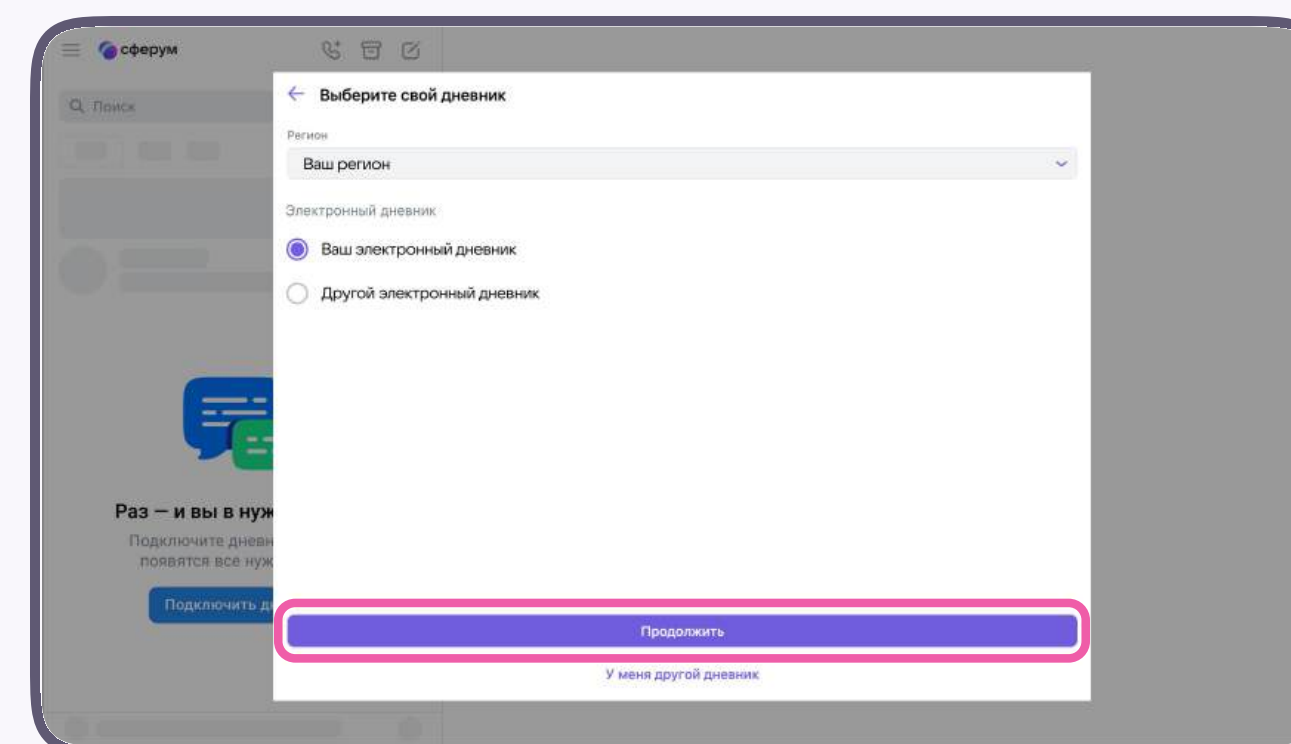

Интеграция Сферума и электронного журнала и дневника

Инструкция для родителя

Связка профилей и переход в чаты из электронного дневника

Если у вас уже есть учебный профиль, но вы ещё не присоединились к организации, в разделе «Чаты» вы увидите баннер перехода в электронный журнал и дневник. Нажмите кнопку «Подключить дневник», выберите свой регион из списка и свой электронный дневник. Чтобы перейти на сайт электронного журнала и там приступить к процессу связки профилей, следуйте подсказкам на экране

Порядок действий на компьютере и в мобильном приложении одинаковый

Вы можете сразу зайти на сайт своего электронного журнала и дневника. Даже если учебного профиля у вас ещё нет, система предложит вам его создать в процессе связки профиля Сферум и аккаунта электронного журнала

Итак, вы вошли на сайт своего электронного дневника. Чтобы связать профили, выполните несколько простых действий:

1. Нажмите на значок «Сферум»
2. Затем нажмите «Привязать учебный профиль Сферум»

Если у вас уже есть учебный профиль, воспользуйтесь существующими данными для входа. В этом случае вам понадобится проходить не все шаги, описанные в инструкции. Система подскажет вам порядок действий