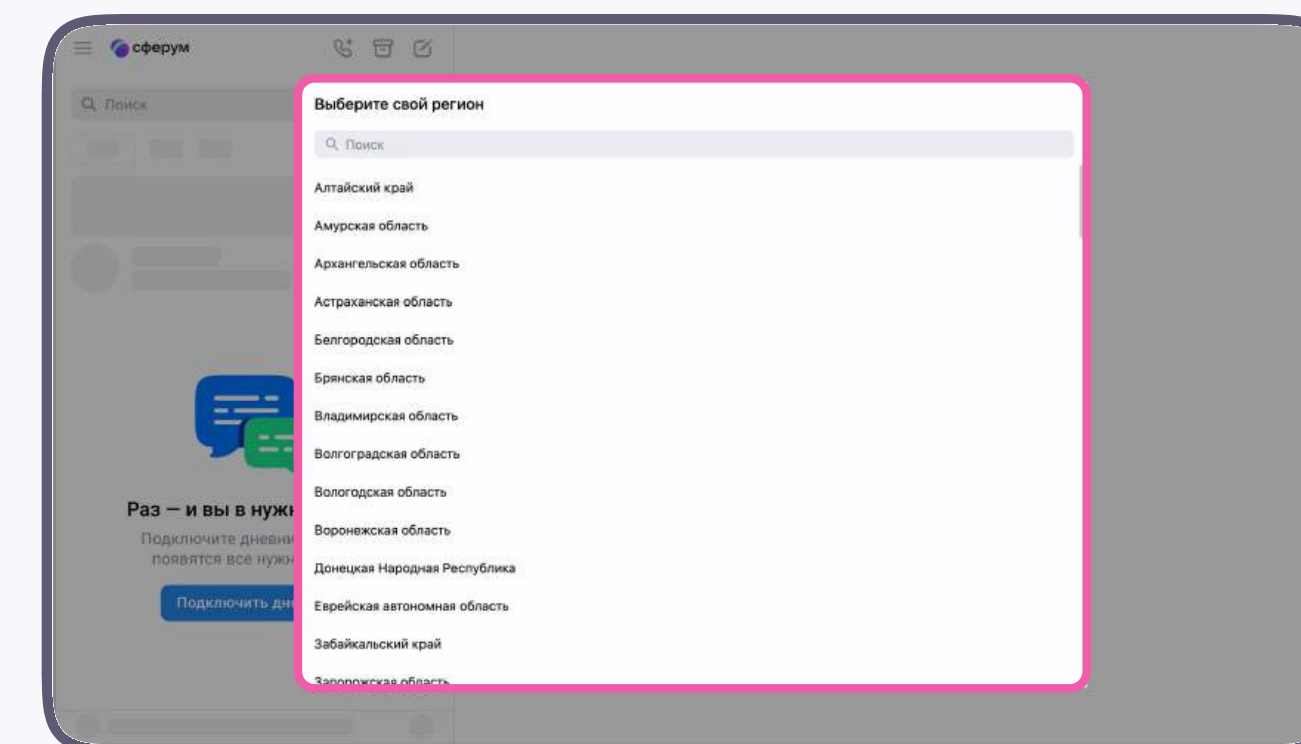

Интеграция Сферума и электронного журнала и дневника

Инструкция для родителя

Связка профилей и переход в чаты из электронного дневника

Если у вас уже есть учебный профиль, но вы ещё не присоединились к организации, в разделе «Чаты» вы увидите баннер перехода в электронный журнал и дневник. Нажмите кнопку «Подключить дневник», выберите свой регион из списка и свой электронный дневник. Чтобы перейти на сайт электронного журнала и там приступить к процессу связки профилей, следуйте подсказкам на экране

Порядок действий на компьютере и в мобильном приложении одинаковый

Вы можете сразу зайти на сайт своего электронного журнала и дневника. Даже если учебного профиля у вас ещё нет, система предложит вам его создать в процессе связки профиля Сферум и аккаунта электронного журнала

Итак, вы вошли на сайт своего электронного дневника. Чтобы связать профили, выполните несколько простых действий:

1. Нажмите на значок «Сферум»
2. Затем нажмите «Привязать учебный профиль Сферум»

Если у вас уже есть учебный профиль, воспользуйтесь существующими данными для входа. В этом случае вам понадобится проходить не все шаги, описанные в инструкции. Система подскажет вам порядок действий