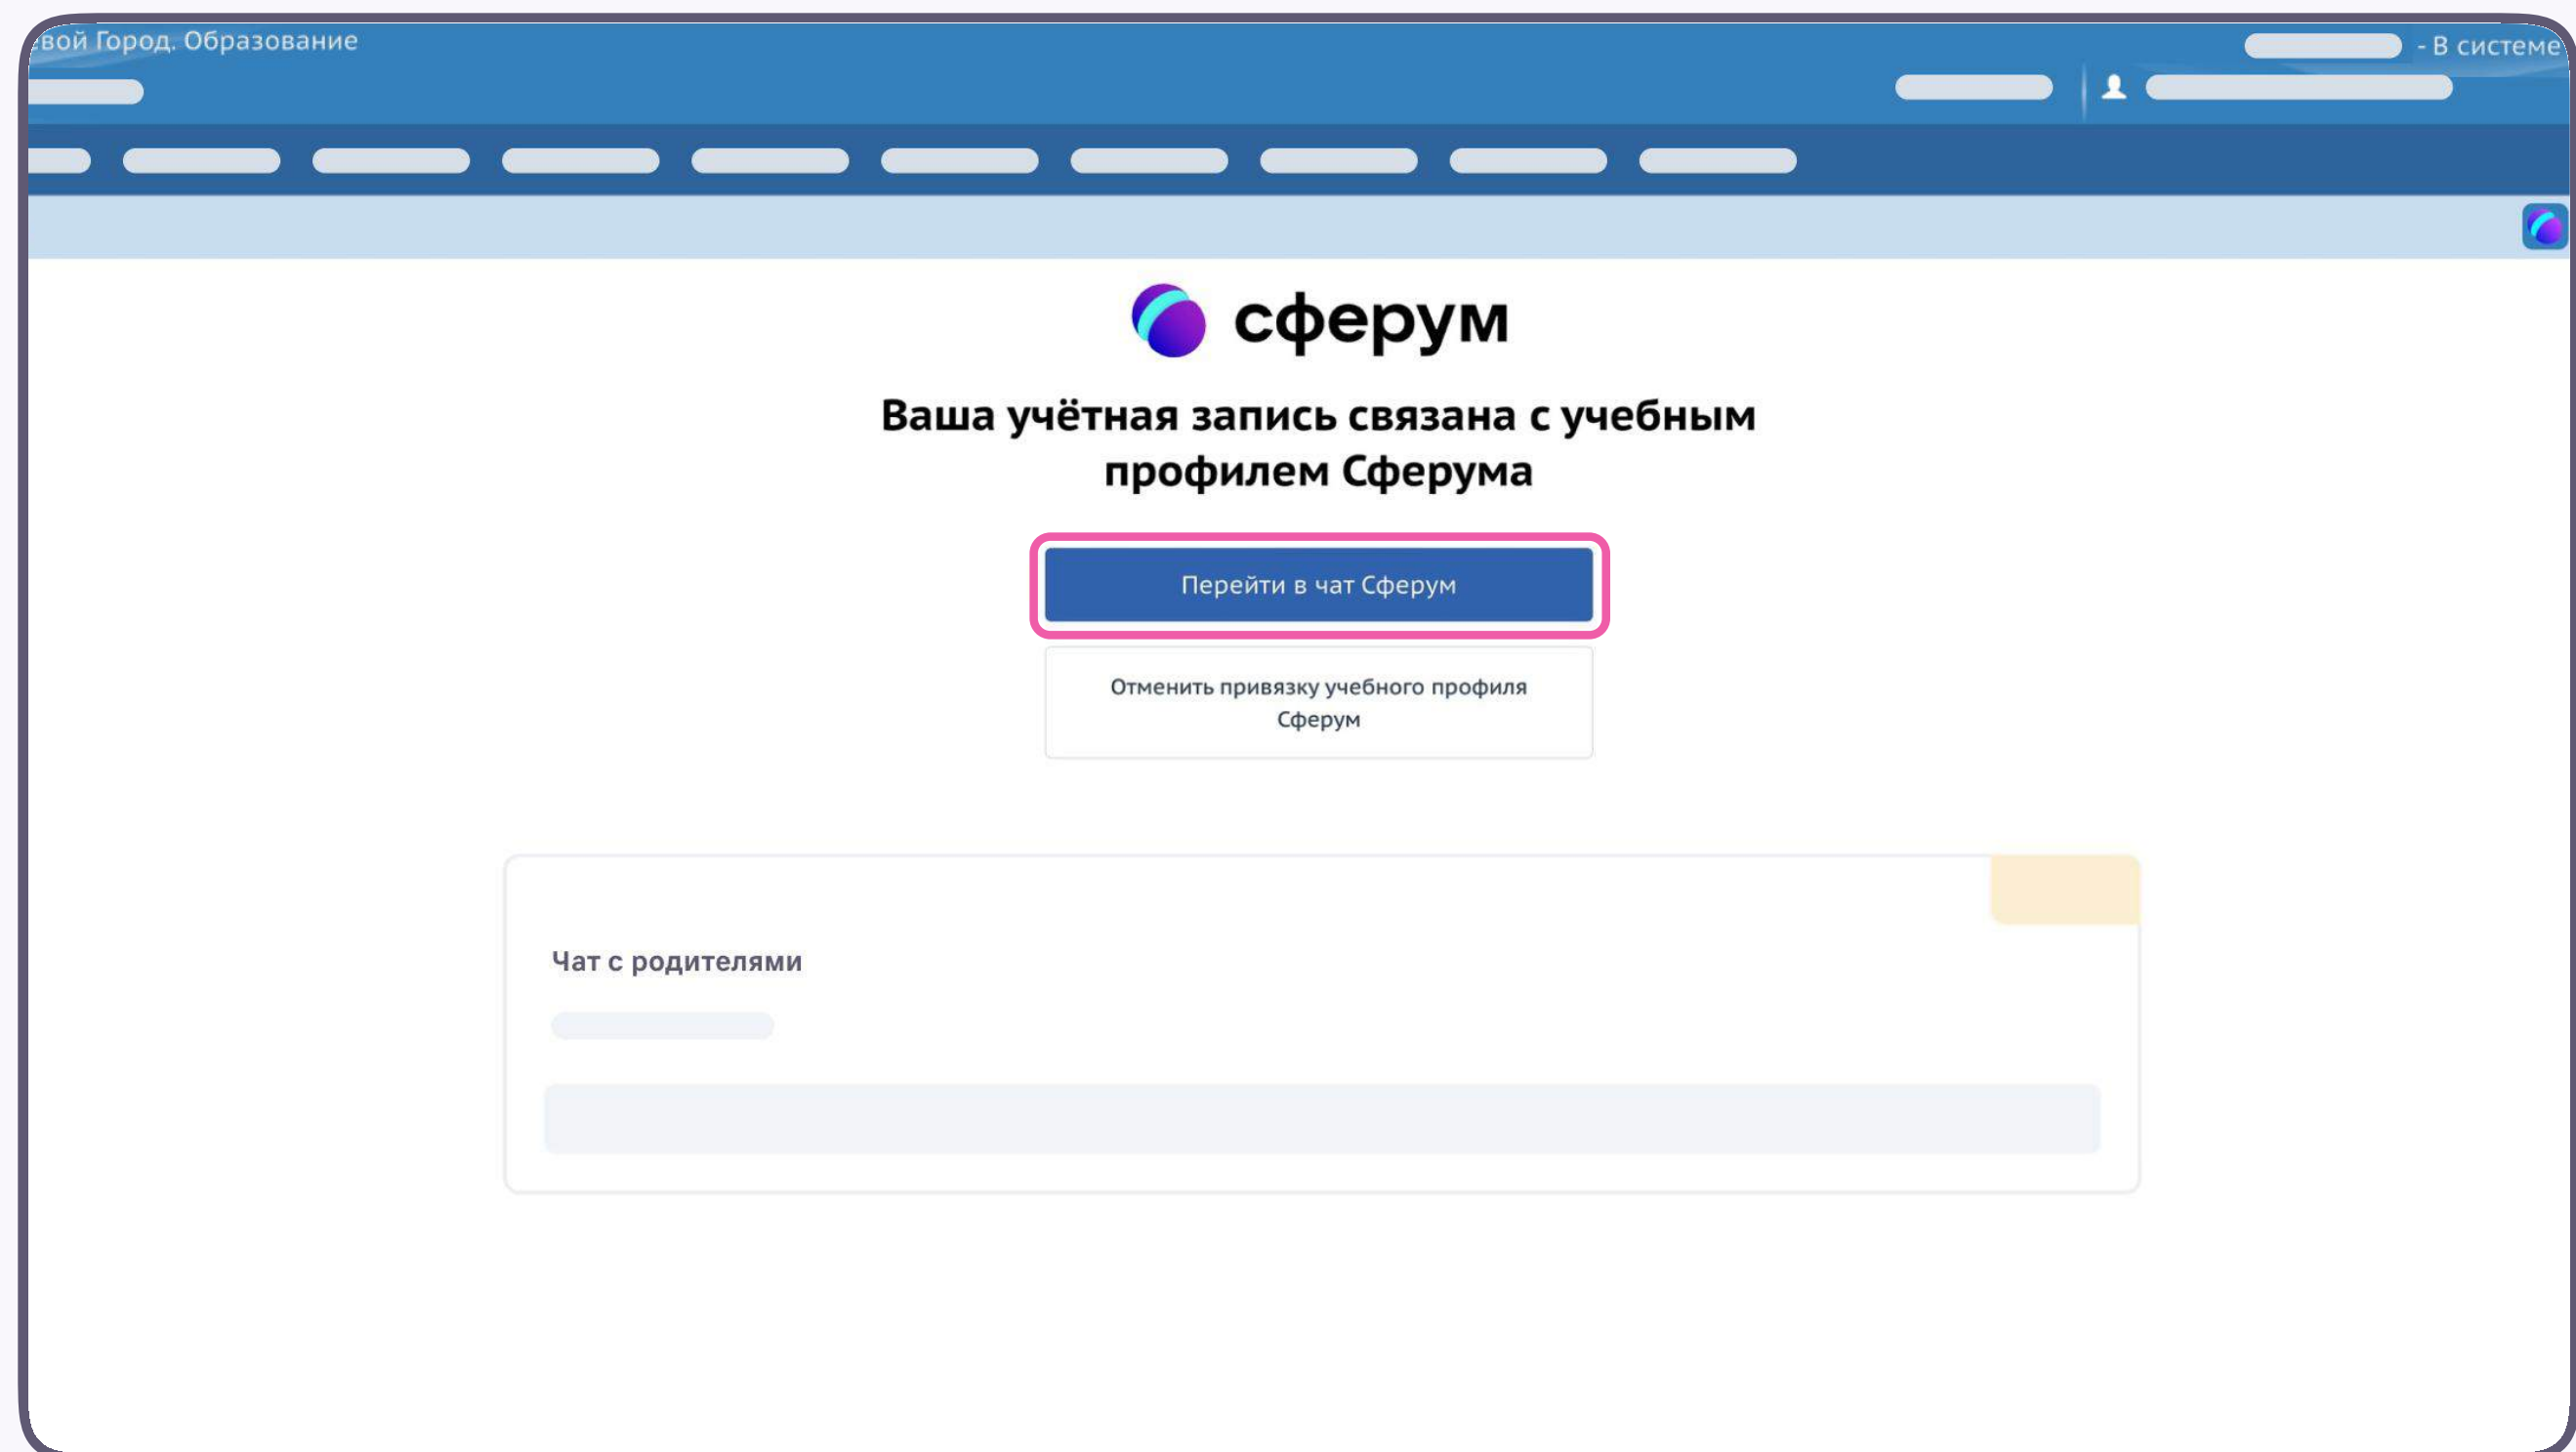

С сервисом «ЭЖД» можно связать свой учебный профиль

Создайте учебный профиль

Ваш профиль для связки

+ 7 *** ** * 11

Создать учебный профиль

Войти в другой аккаунт

10. У вас получилось! Для перехода в учебный профиль нажмите на «Перейти в чат Сферум»