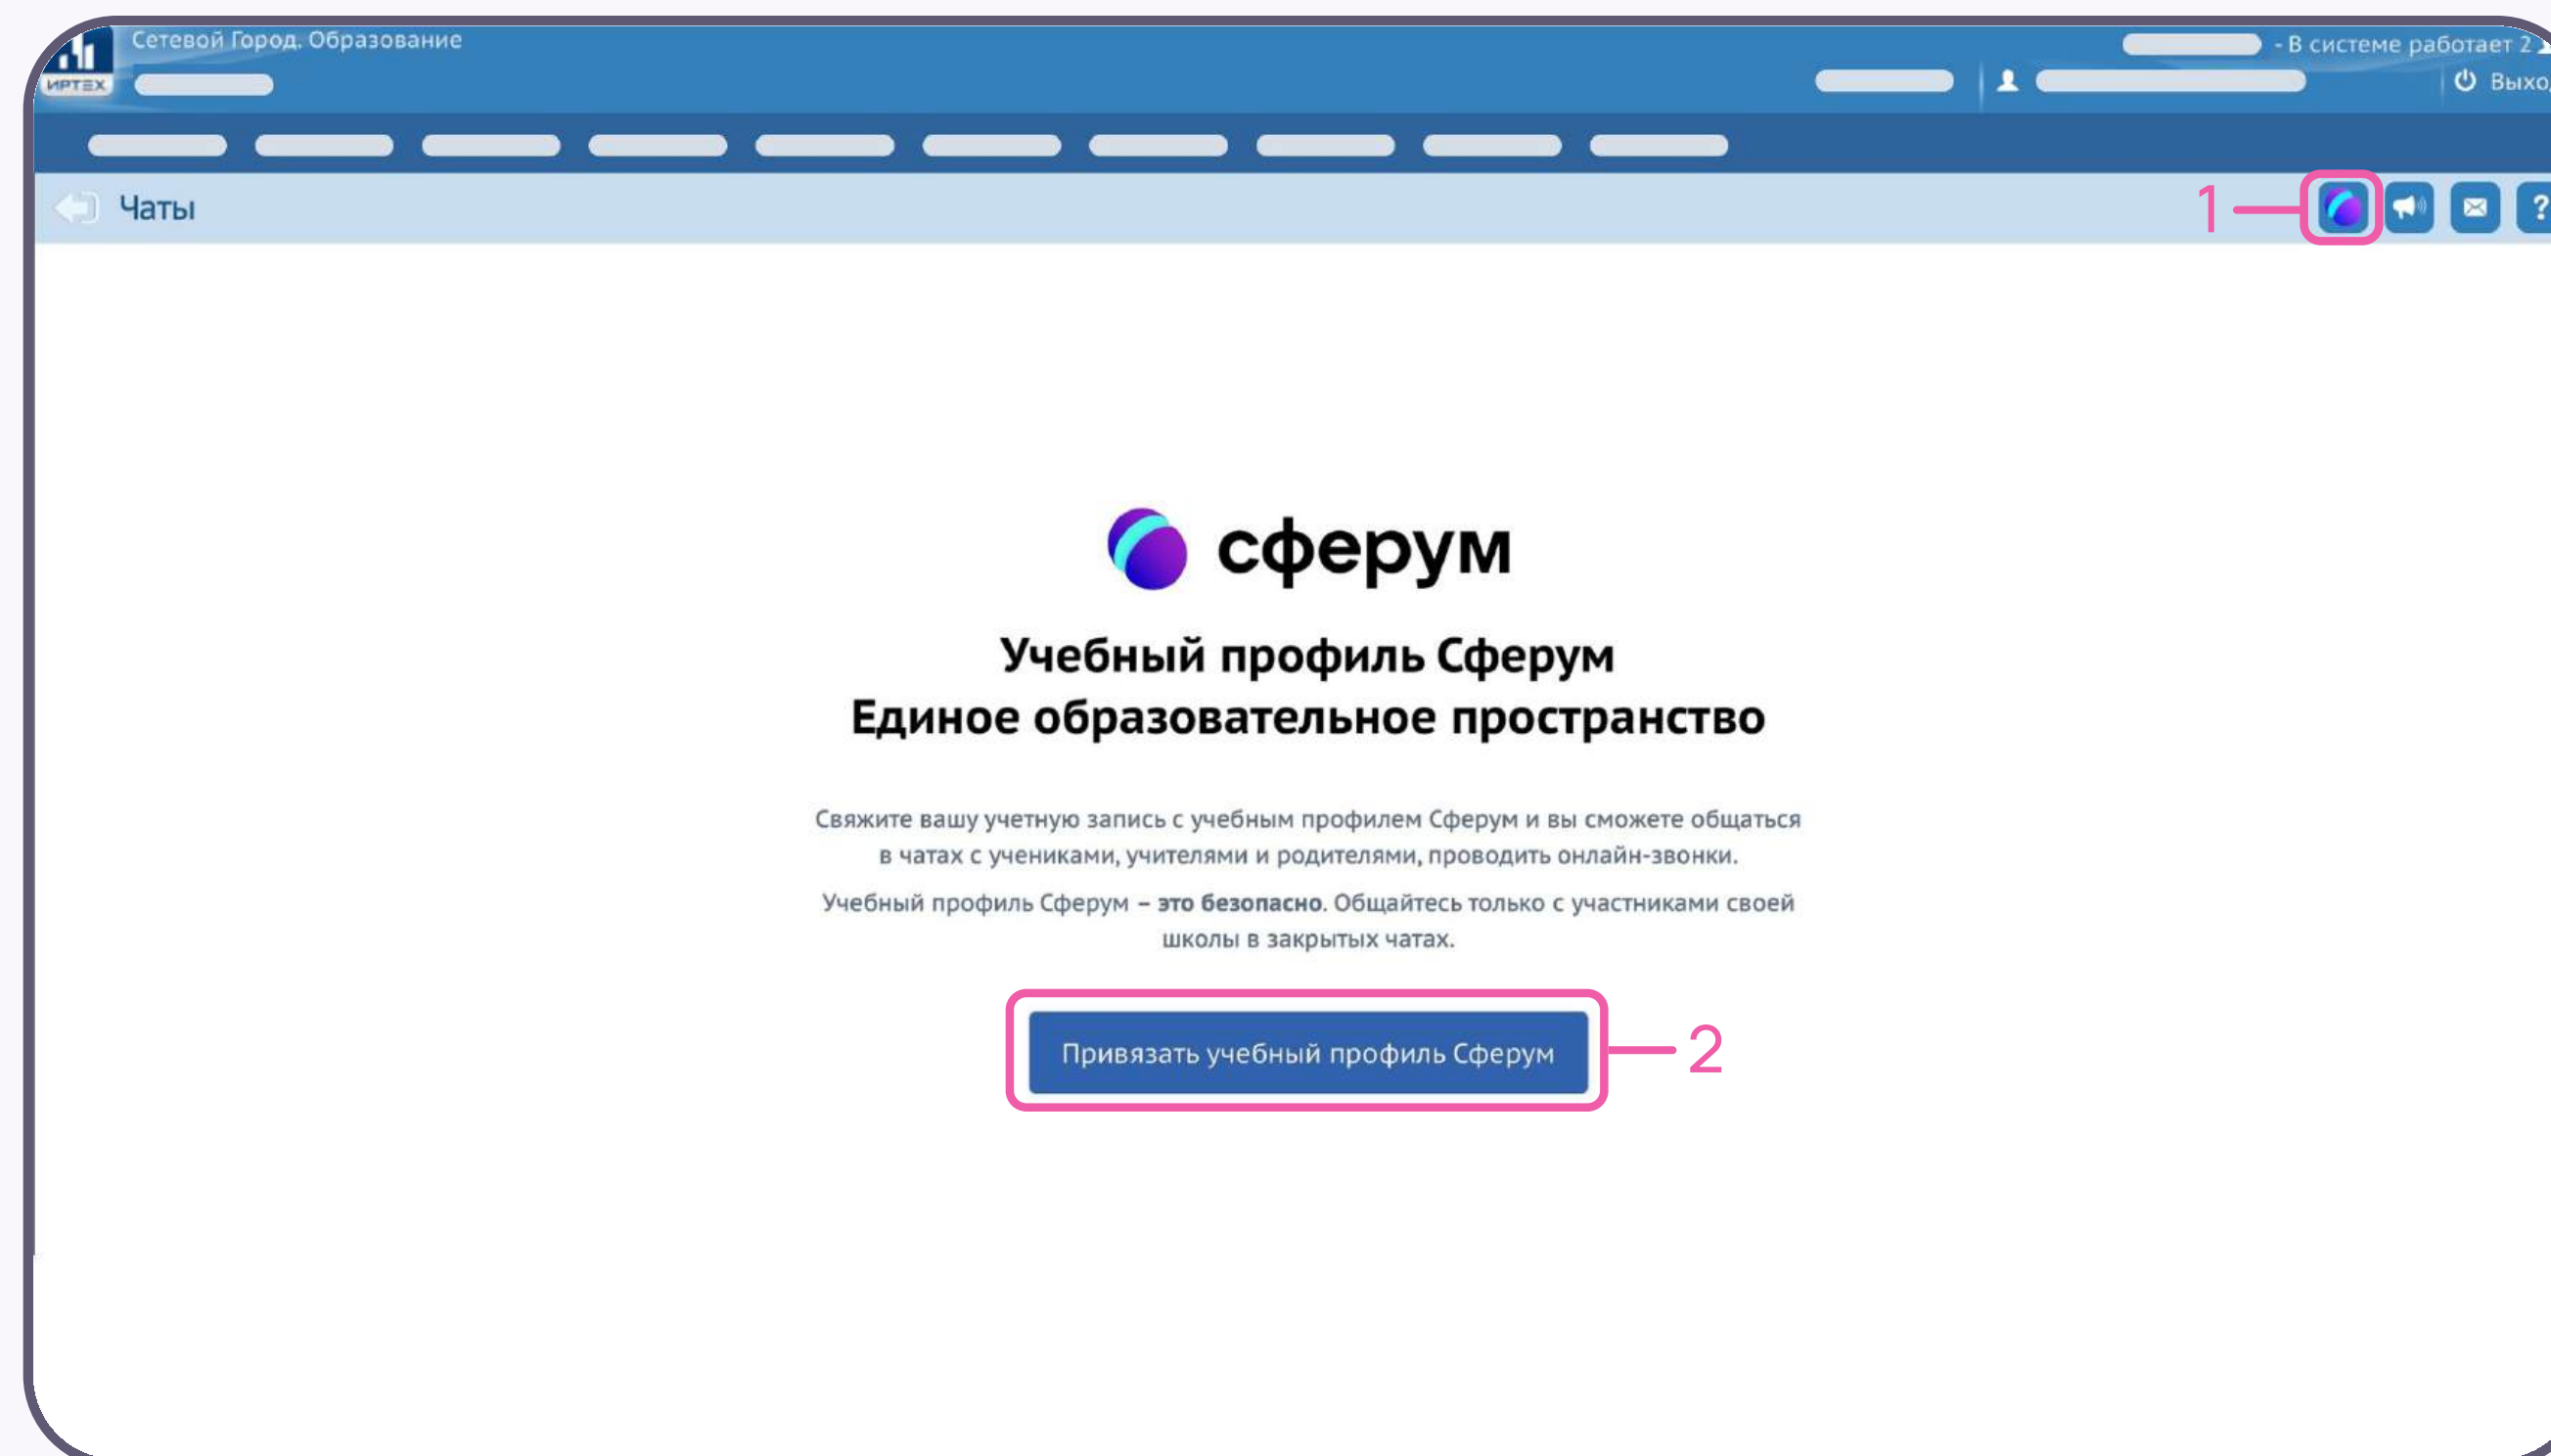

Интеграция Сферума и электронного журнала и дневника

Инструкция для родителя

Связка профилей и переход в чаты из электронного дневника

Если у вас уже есть учебный профиль, но вы ещё не присоединились к организации, в разделе «Чаты» вы увидите баннер перехода в электронный журнал и дневник. Нажмите кнопку «Подключить дневник», выберите свой регион из списка и свой электронный дневник. Чтобы перейти на сайт электронного журнала и там приступить к процессу связки профилей, следуйте подсказкам на экране

Порядок действий на компьютере и в мобильном приложении одинаковый

Вы можете сразу зайти на сайт своего электронного журнала и дневника. Даже если учебного профиля у вас ещё нет, система предложит вам его создать в процессе связки профиля Сферум и аккаунта электронного журнала

Итак, вы вошли на сайт своего электронного дневника. Чтобы связать профили, выполните несколько простых действий:

1. Нажмите на значок «Сферум»
2. Затем нажмите «Привязать учебный профиль Сферум»

Если у вас уже есть учебный профиль, воспользуйтесь существующими данными для входа. В этом случае вам понадобится проходить не все шаги, описанные в инструкции. Система подскажет вам порядок действий